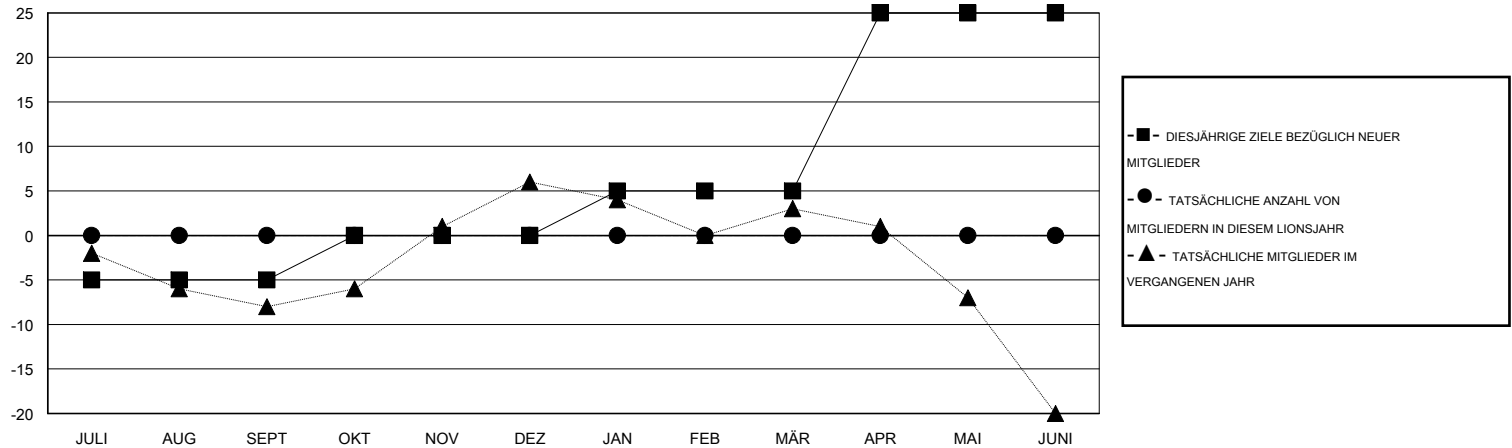

MONTHLY MEMBERSHIP PROGRESS REPORT

District 111WR

Results as of: 6/30/2016

GMT: Carl Robert Rettby

STANDORT GERMANY

GMT KONST. GEB.: 4

Clubs					Pro Mitglied				
ERGEBNISSE FÜR 2016-2017					ERGEBNISSE FÜR 2016-2017				
QUARTAL	ZIEL NEUE CLUBS	NEUE CLUBS	AUFGELOSTE CLUBS	NETTO-GEWINN/-VERLUST	QUARTAL	ZIEL NEUE MITGLIEDER	HINZUGEFÜGTE GRÜNDUNGS- UND NEUE MITGLIEDER	AUSGESCHIEDENE MITGLIEDER	NETTO-GEWINN/-VERLUST
JULI/AUG/SEPT	0	0	0	0	JULI/AUG/SEPT	-5	0	0	0
OKT/NOV/DEZ	0	0	0	0	OKT/NOV/DEZ	5	0	0	0
JAN/FEB/MÄR	0	0	0	0	JAN/FEB/MÄR	5	0	0	0
APR/MAI/JUNI	0	0	0	0	APR/MAI/JUNI	20	0	0	0

ZIELE UND TATSÄCHLICHE NEUE CLUBS KUMULATIV

ZIELE UND TATSÄCHLICHE MITGLIEDER KUMULATIV

ABGEMELDETE CLUBS: 0	0 VON 0 CLUBS HABEN 1 ODER MEHR NEUE MITGLIEDER AUFGENOMMEN	GESCHLECHTERVERTEILUNG MANN 0 (100.00%) FRAU 0 (100.00%)
<u>AUSGETRETENE MITGLIEDER</u> VERSTORBEN 0 CLUB AUFGELOST 0 ANDERE 0 GESAMT 0	KLICKEN SIE HIER FÜR ANGABEN ZUM ZUSTAND DES CLUBS	FAMILIENMITGLIEDER 0 HAUSHALTSVORSTAND 0 NICHT-FAMILIENVORSTAND 0