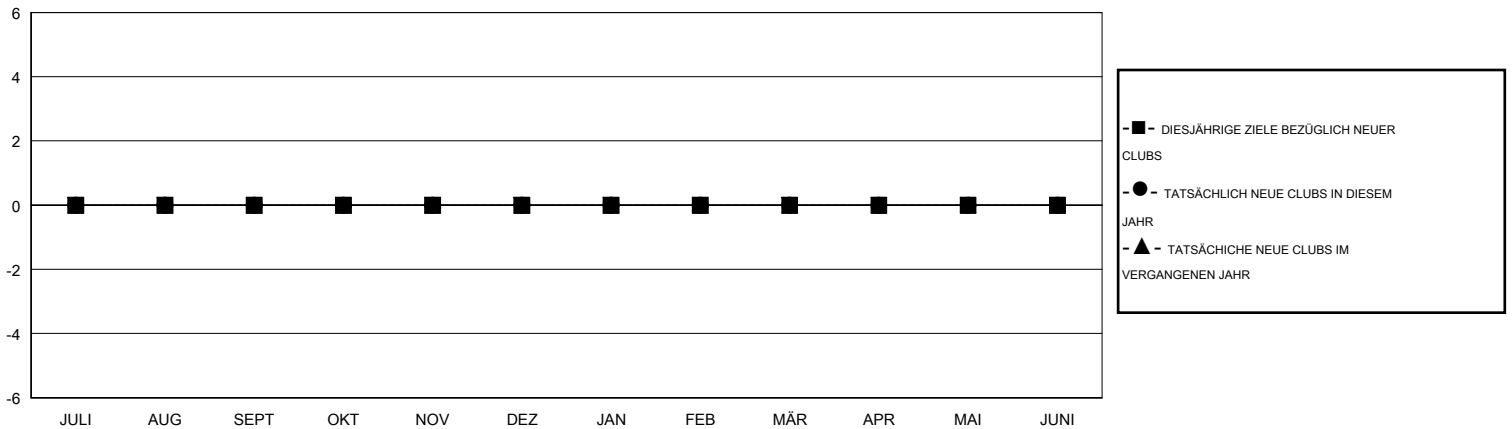

MONTHLY MEMBERSHIP PROGRESS REPORT

District 111WR

Results as of: 6/30/2016

GMT: Carl Robert Rettby

STANDORT GERMANY

GMT KONST. GEB.: 4

Clubs					Pro Mitglied				
ERGEBNISSE FÜR 2016-2017					ERGEBNISSE FÜR 2016-2017				
QUARTAL	ZIEL NEUE CLUBS	NEUE CLUBS	AUFGELOSTE CLUBS	NETTO-GEWINN/-VERLUST	QUARTAL	ZIEL NEUE MITGLIEDER	HINZUGEFÜGTE GRÜNDUNGS- UND NEUE MITGLIEDER	AUSGESCHIEDENE MITGLIEDER	NETTO-GEWINN/-VERLUST
JULI/AUG/SEPT	0	0	0	0	JULI/AUG/SEPT	-5	0	0	0
OKT/NOV/DEZ	0	0	0	0	OKT/NOV/DEZ	5	0	0	0
JAN/FEB/MÄR	0	0	0	0	JAN/FEB/MÄR	5	0	0	0
APR/MAI/JUNI	0	0	0	0	APR/MAI/JUNI	20	0	0	0

ZIELE UND TATSÄCHLICHE NEUE CLUBS KUMULATIV

ZIELE UND TATSÄCHLICHE MITGLIEDER KUMULATIV

ABGEMELDETE CLUBS: 0	0 VON 0 CLUBS HABEN 1 ODER MEHR NEUE MITGLIEDER AUFGENOMMEN	GESCHLECHTERVERTEILUNG MANN 0 (100.00%) FRAU 0 (100.00%)
<u>AUSGETRETENE MITGLIEDER</u> VERSTORBEN 0 CLUB AUFGELOST 0 ANDERE 0 GESAMT 0	KLICKEN SIE HIER FÜR ANGABEN ZUM ZUSTAND DES CLUBS	FAMILIENMITGLIEDER 0 HAUSHALTSVORSTAND 0 NICHT-FAMILIENVORSTAND 0